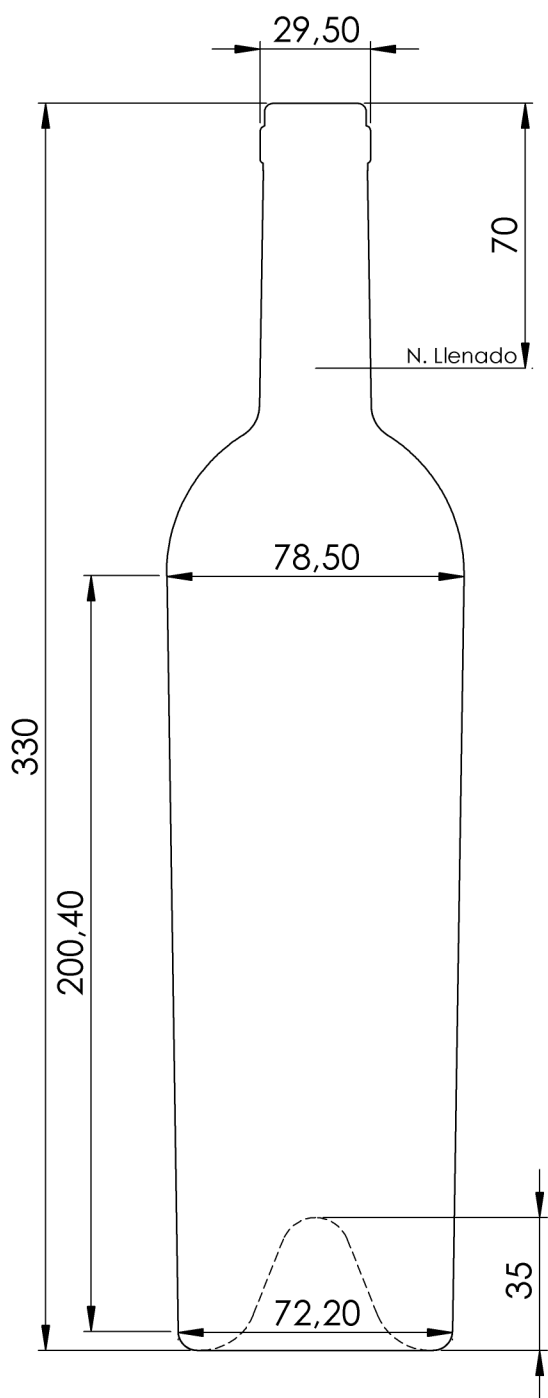

Bord. Liberty XV 375	
09/03/2015	BD - Liberty XV BB11
Cotas en milímetros	
Capacidad: 375 ± 10ml	 <b>Gamavetro</b> <small>GARRAFAS GAMA, S.L.U  C/. Ronda, 28 08105 Sant Fost de Campsentelles</small>
Boca: 17,50 ± 0.5	
Peso: 500 gr. aprox	

Bord. Liberty XV 500	
09/03/2015	BD - Liberty XV BB11
Cotas en milímetros	
Capacidad: 500 ± 10ml	 <b>Gamavetro</b> <small>GARRAFAS GAMA, S.L.U  C/. Ronda, 28 08105 Sant Fost de Campsentelles</small>
Boca: 17,50 ± 0.5	
Peso: 500 gr. aprox	

Bord. Liberty XV 750	
09/03/2015	BD - Liberty XV BB11
Cotas en milímetros	
Capacidad: 750 ± 10ml	 <b>Gamavetro</b> <small>GARRAFAS GAMA, S.L.U  C/. Ronda, 28 08105 Sant Fost de Campsentelles</small>
Boca: 17,50 ± 0.5	
Peso: 750 gr. aprox	

Bord. Liberty XV 1500	
09/03/2015	BD - Liberty XV BB09
Cotas en milímetros	
Capacidad: 1500 ± 10ml	 <b>Gamavetro</b> <small>GARRAFAS GAMA, S.L.U  C/. Ronda, 28 08105 Sant Fost de Campsentelles</small>
Boca: 18 ± 0.5	
Peso: 1350 gr. aprox	