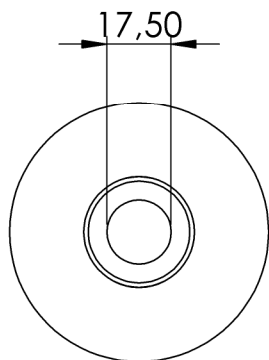

Bord. Liberty XV 375	
09/03/2015	BD - Liberty XV BB11
Cotas en milímetros	
Capacidad: 375 ± 10ml	 <b>Gamavetro</b> <small>GARRAFAS GAMA, S.L.U  C/. Ronda, 28 08105 Sant Fost de Campsentelles</small>
Boca: 17,50 ± 0.5	
Peso: 500 gr. aprox	

Bord. Liberty XV 500	
09/03/2015	BD - Liberty XV BB11
Cotas en milímetros	
Capacidad: 500 ± 10ml	 <b>Gamavetro</b> <small>GARRAFAS GAMA, S.L.U  C/. Ronda, 28 08105 Sant Fost de Campsentelles</small>
Boca: 17,50 ± 0.5	
Peso: 500 gr. aprox	

Bord. Liberty XV 750	
09/03/2015	BD - Liberty XV BB11
Cotas en milímetros	
Capacidad: 750 ± 10ml	 <b>Gamavetro</b> <small>GARRAFAS GAMA, S.L.U  C/. Ronda, 28 08105 Sant Fost de Campsentelles</small>
Boca: 17,50 ± 0.5	
Peso: 750 gr. aprox	

Bord. Liberty XV 1500	
09/03/2015	BD - Liberty XV BB09
Cotas en milímetros	
Capacidad: 1500 ± 10ml	 <b>Gamavetro</b> <small>GARRAFAS GAMA, S.L.U  C/. Ronda, 28 08105 Sant Fost de Campsentelles</small>
Boca: 18 ± 0.5	
Peso: 1350 gr. aprox	