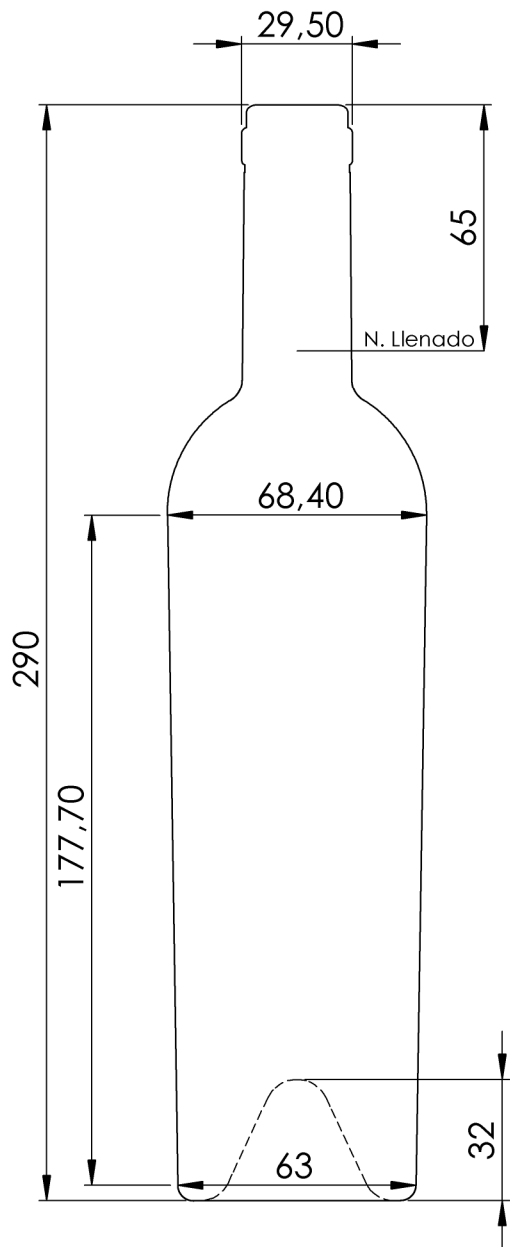

Bord. Liberty XV 375	
09/03/2015	BD - Liberty XV BB11
Cotas en milímetros	
Capacidad: 375 ± 10ml	 <b>Gamavetro</b> <small>GARRAFAS GAMA, S.L.U  C/. Ronda, 28 08105 Sant Fost de Campsentelles</small>
Boca: 17,50 ± 0.5	
Peso: 500 gr. aprox	

Bord. Liberty XV 500	
09/03/2015	BD - Liberty XV BB11
Cotas en milímetros	
Capacidad: 500 ± 10ml	 <b>Gamavetro</b> <small>GARRAFAS GAMA, S.L.U  C/. Ronda, 28 08105 Sant Fost de Campsentelles</small>
Boca: 17,50 ± 0.5	
Peso: 500 gr. aprox	

Bord. Liberty XV 750	
09/03/2015	BD - Liberty XV BB11
Cotas en milímetros	
Capacidad: 750 ± 10ml	 <b>Gamavetro</b> <small>GARRAFAS GAMA, S.L.U  C/. Ronda, 28 08105 Sant Fost de Campsentelles</small>
Boca: 17,50 ± 0.5	
Peso: 750 gr. aprox	

Bord. Liberty XV 1500	
09/03/2015	BD - Liberty XV BB09
Cotas en milímetros	
Capacidad: 1500 ± 10ml	 <b>Gamavetro</b> <small>GARRAFAS GAMA, S.L.U  C/. Ronda, 28 08105 Sant Fost de Campsentelles</small>
Boca: 18 ± 0.5	
Peso: 1350 gr. aprox	