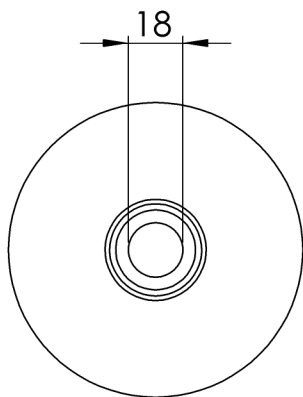

Bord. Liberty XV 375	
09/03/2015	BD - Liberty XV BB11
Cotas en milímetros	
Capacidad: 375 ± 10ml	 <b>Gamavetro</b> <small>GARRAFAS GAMA, S.L.U  C/. Ronda, 28 08105 Sant Fost de Campsentelles</small>
Boca: 17,50 ± 0.5	
Peso: 500 gr. aprox	

Bord. Liberty XV 500	
09/03/2015	BD - Liberty XV BB11
Cotas en milímetros	
Capacidad: 500 ± 10ml	 <b>Gamavetro</b> <small>GARRAFAS GAMA, S.L.U  C/. Ronda, 28 08105 Sant Fost de Campsentelles</small>
Boca: 17,50 ± 0.5	
Peso: 500 gr. aprox	

Bord. Liberty XV 750	
09/03/2015	BD - Liberty XV BB11
Cotas en milímetros	
Capacidad: 750 ± 10ml	 <b>Gamavetro</b> <small>GARRAFAS GAMA, S.L.U  C/. Ronda, 28 08105 Sant Fost de Campsentelles</small>
Boca: 17,50 ± 0.5	
Peso: 750 gr. aprox	

Bord. Liberty XV 1500	
09/03/2015	BD - Liberty XV BB09
Cotas en milímetros	
Capacidad: 1500 ± 10ml	 <b>Gamavetro</b> <small>GARRAFAS GAMA, S.L.U  C/. Ronda, 28 08105 Sant Fost de Campsentelles</small>
Boca: 18 ± 0.5	
Peso: 1350 gr. aprox	