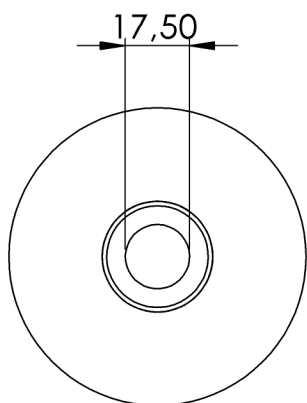

Bord. Liberty XV 375	
09/03/2015	BD - Liberty XV BB11
Cotas en milímetros	
Capacidad: 375 ± 10ml	 <b>Gamavetro</b> <small>GARRAFAS GAMA, S.L.U  C/. Ronda, 28 08105 Sant Fost de Campsentelles</small>
Boca: 17,50 ± 0.5	
Peso: 500 gr. aprox	

Bord. Liberty XV 500	
09/03/2015	BD - Liberty XV BB11
Cotas en milímetros	
Capacidad: 500 ± 10ml	 <b>Gamavetro</b> <small>GARRAFAS GAMA, S.L.U  C/. Ronda, 28 08105 Sant Fost de Campsentelles</small>
Boca: 17,50 ± 0.5	
Peso: 500 gr. aprox	

Bord. Liberty XV 750	
09/03/2015	BD - Liberty XV BB11
Cotas en milímetros	
Capacidad: 750 ± 10ml	 <b>Gamavetro</b> <small>GARRAFAS GAMA, S.L.U  C/. Ronda, 28 08105 Sant Fost de Campsentelles</small>
Boca: 17,50 ± 0.5	
Peso: 750 gr. aprox	

Bord. Liberty XV 1500	
09/03/2015	BD - Liberty XV BB09
Cotas en milímetros	
Capacidad: 1500 ± 10ml	 <b>Gamavetro</b> <small>GARRAFAS GAMA, S.L.U  C/. Ronda, 28 08105 Sant Fost de Campsentelles</small>
Boca: 18 ± 0.5	
Peso: 1350 gr. aprox	