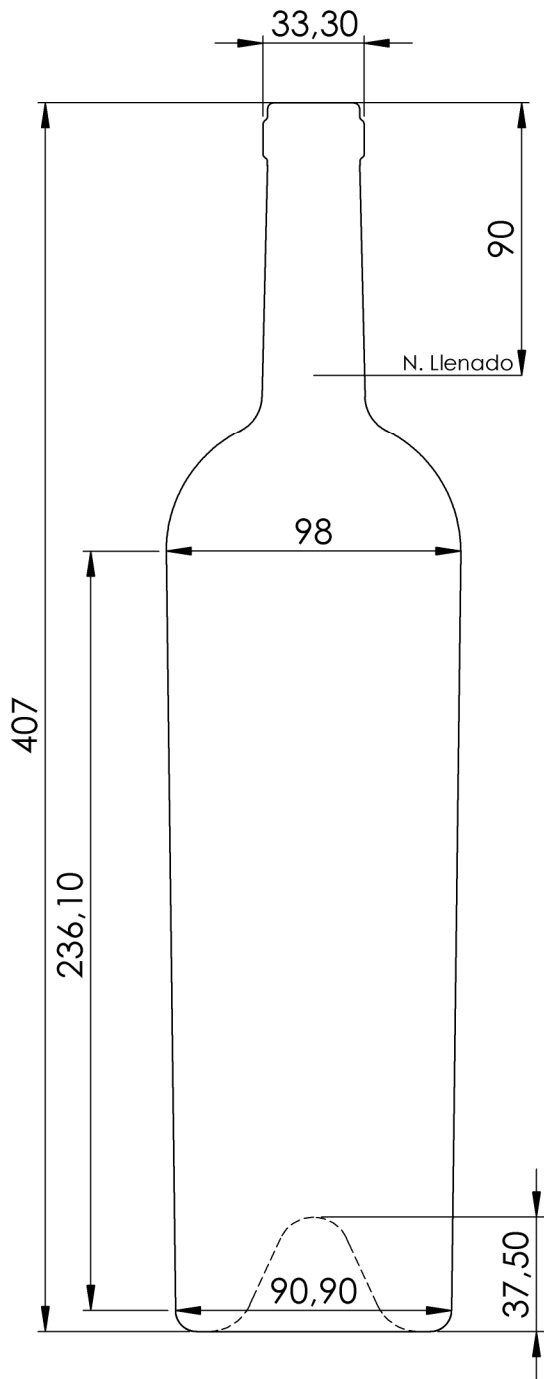

Bord. Liberty XV 375	
09/03/2015	BD - Liberty XV BB11
Cotas en milímetros	
Capacidad: 375 ± 10ml	 <b>Gamavetro</b> <small>GARRAFAS GAMA, S.L.U  C/. Ronda, 28 08105 Sant Fost de Campsentelles</small>
Boca: 17,50 ± 0.5	
Peso: 500 gr. aprox	

Bord. Liberty XV 500	
09/03/2015	BD - Liberty XV BB11
Cotas en milímetros	
Capacidad: 500 ± 10ml	 <b>Gamavetro</b> <small>GARRAFAS GAMA, S.L.U  C/. Ronda, 28 08105 Sant Fost de Campsentelles</small>
Boca: 17,50 ± 0.5	
Peso: 500 gr. aprox	

Bord. Liberty XV 750	
09/03/2015	BD - Liberty XV BB11
Cotas en milímetros	
Capacidad: 750 ± 10ml	 <b>Gamavetro</b> <small>GARRAFAS GAMA, S.L.U  C/. Ronda, 28 08105 Sant Fost de Campsentelles</small>
Boca: 17,50 ± 0.5	
Peso: 750 gr. aprox	

Bord. Liberty XV 1500	
09/03/2015	BD - Liberty XV BB09
Cotas en milímetros	
Capacidad: 1500 ± 10ml	 <b>Gamavetro</b> <small>GARRAFAS GAMA, S.L.U  C/. Ronda, 28 08105 Sant Fost de Campsentelles</small>
Boca: 18 ± 0.5	
Peso: 1350 gr. aprox	