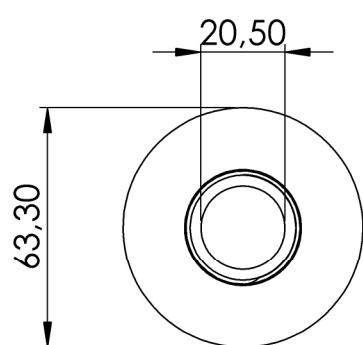

Gaia 500	
27/05/2015	Gaia 500 BF44
Cotas en milímetros	
Capacidad: 500 ± 10ml	 Gamavetro <small>GARRAFAS GAMA, S.L.U C./, Ronda, 28 08105 Sant Fost de Campsentelles</small>
Boca: 17,50 ± 0.5	
Peso: 330 gr. aprox	

Gaia 500	
27/05/2015	Gaia 500 BV12
Cotas en milímetros	
Capacidad: 500 ± 10ml	 Gamavetro <small>GARRAFAS GAMA, S.L.U C./, Ronda, 28 08105 Sant Fost de Campsentelles</small>
Boca: 20,50 ± 0.5	
Peso: 320 gr. aprox	