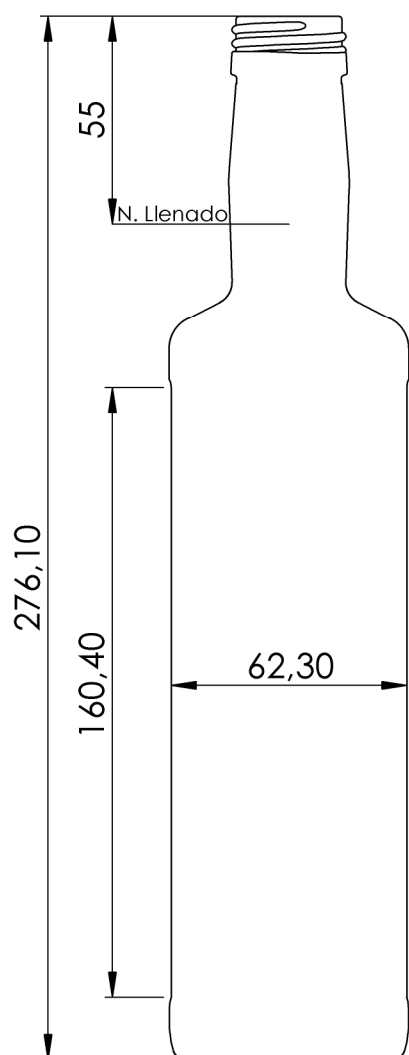

Gaia 500	
27/05/2015	Gaia 500 BF44
Cotas en milímetros	
Capacidad: 500 ± 10ml	 Gamavetro <small>GARRAFAS GAMA, S.L.U C./, Ronda, 28 08105 Sant Fost de Campsentelles</small>
Boca: 17,50 ± 0.5	
Peso: 330 gr. aprox	

Gaia 500	
27/05/2015	Gaia 500 BV12
Cotas en milímetros	
Capacidad: 500 ± 10ml	 Gamavetro <small>GARRAFAS GAMA, S.L.U C./, Ronda, 28 08105 Sant Fost de Campsentelles</small>
Boca: 20,50 ± 0.5	
Peso: 320 gr. aprox	