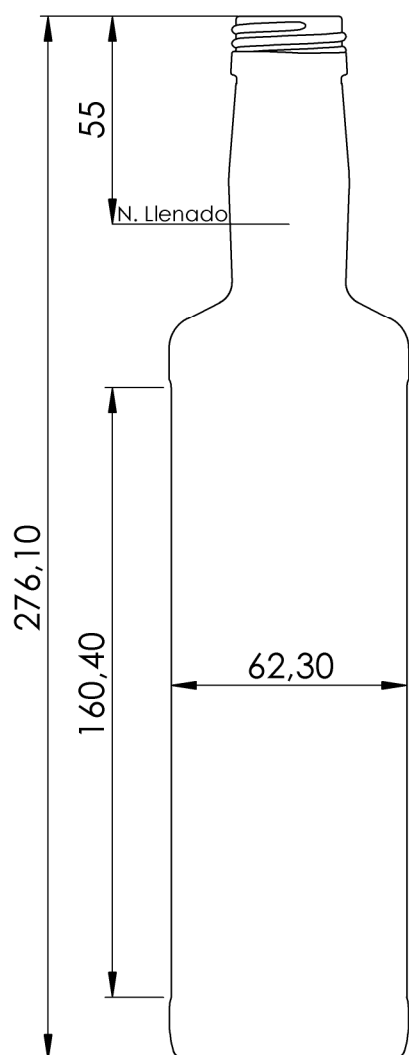

Gaia 500	
27/05/2015	Gaia 500 BV12
Cotas en milímetros	
Capacidad: 500 ± 10ml	 Gamavetro GARRAFAS GAMA, S.L.U C./, Ronda, 28 08105 Sant Fost de Campsentelles
Boca: 20,50 ± 0.5	
Peso: 320 gr. aprox