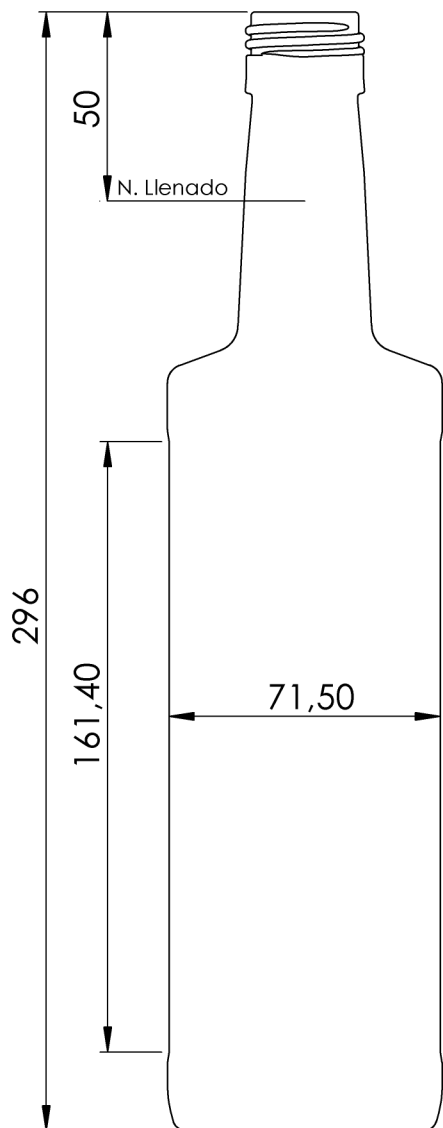

Gaia 1000	
28/05/2015	Gaia 1000 BV14
Cotas en milímetros	
Capacidad: 1000 ± 10ml	 <b>Gamavetro</b> <small>GARRAFAS GAMA, S.L.U  C./, Ronda, 28 08105 Sant Fost de Campsentelles</small>
Boca: 20,60 ± 0.5	
Peso: 480 gr. aprox	

Gaia 1000	
28/05/2015	Gaia 1000 MP
Cotas en milímetros	
Capacidad: 1000 ± 10ml	 <b>Gamavetro</b> <small>GARRAFAS GAMA, S.L.U  C./, Ronda, 28 08105 Sant Fost de Campsentelles</small>
Boca: 18 ± 0.5	
Peso: 480 gr. aprox	

Gaia 750	
27/05/2015	Gaia 750 BV14
Cotas en milímetros	
Capacidad: 750 ± 10ml	 <b>Gamavetro</b> <small>GARRAFAS GAMA, S.L.U  C./, Ronda, 28 08105 Sant Fost de Campsentelles</small>
Boca: 20,50 ± 0.5	
Peso: 400 gr. aprox	

Gaia 500	
27/05/2015	Gaia 500 BF44
Cotas en milímetros	
Capacidad: 500 ± 10ml	 <b>Gamavetro</b> <small>GARRAFAS GAMA, S.L.U  C./, Ronda, 28 08105 Sant Fost de Campsentelles</small>
Boca: 17,50 ± 0.5	
Peso: 330 gr. aprox	