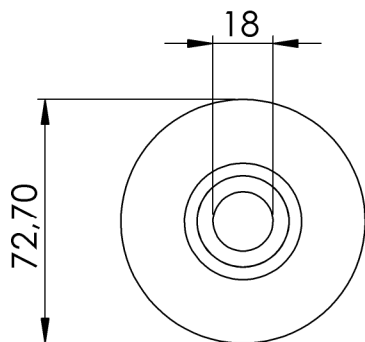

Gaia 700	
28/05/2015	Gaia 700 MP
Cotas en milímetros	
Capacidad: 700 ± 10ml	 Gamavetro GARRAFAS GAMA, S.L.U C./, Ronda, 28 08105 Sant Fost de Campsentelles
Boca: 18 ± 0.5	
Peso: 400 gr. aprox