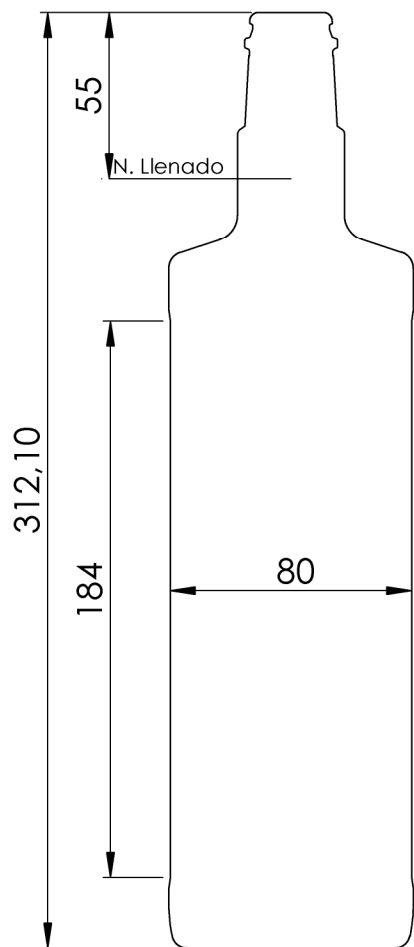

Gaia 1000	
28/05/2015	Gaia 1000 BV14
Cotas en milímetros	
Capacidad: 1000 ± 10ml	 <b>Gamavetro</b> <small>GARRAFAS GAMA, S.L.U  C./, Ronda, 28 08105 Sant Fost de Campsentelles</small>
Boca: 20,60 ± 0.5	
Peso: 480 gr. aprox	

Gaia 1000	
28/05/2015	Gaia 1000 MP
Cotas en milímetros	
Capacidad: 1000 ± 10ml	 <b>Gamavetro</b> <small>GARRAFAS GAMA, S.L.U  C./, Ronda, 28 08105 Sant Fost de Campsentelles</small>
Boca: 18 ± 0.5	
Peso: 480 gr. aprox	

Gaia 750	
27/05/2015	Gaia 750 BV14
Cotas en milímetros	
Capacidad: 750 ± 10ml	 <b>Gamavetro</b> <small>GARRAFAS GAMA, S.L.U  C./, Ronda, 28 08105 Sant Fost de Campsentelles</small>
Boca: 20,50 ± 0.5	
Peso: 400 gr. aprox	

Gaia 500	
27/05/2015	Gaia 500 BF44
Cotas en milímetros	
Capacidad: 500 ± 10ml	 <b>Gamavetro</b> <small>GARRAFAS GAMA, S.L.U  C./, Ronda, 28 08105 Sant Fost de Campsentelles</small>
Boca: 17,50 ± 0.5	
Peso: 330 gr. aprox	