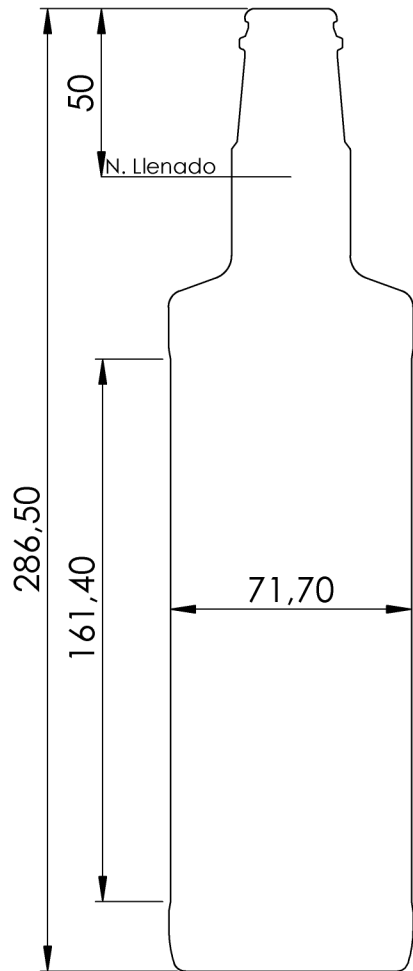

Gaia 1000	
28/05/2015	Gaia 1000 BV14
Cotas en milímetros	
Capacidad: 1000 ± 10ml	 <b>Gamavetro</b> <small>GARRAFAS GAMA, S.L.U  C./, Ronda, 28 08105 Sant Fost de Campsentelles</small>
Boca: 20,60 ± 0.5	
Peso: 480 gr. aprox	

Gaia 1000	
28/05/2015	Gaia 1000 MP
Cotas en milímetros	
Capacidad: 1000 ± 10ml	 <b>Gamavetro</b> <small>GARRAFAS GAMA, S.L.U  C./, Ronda, 28 08105 Sant Fost de Campsentelles</small>
Boca: 18 ± 0.5	
Peso: 480 gr. aprox	

Gaia 750	
27/05/2015	Gaia 750 BV14
Cotas en milímetros	
Capacidad: 750 ± 10ml	 <b>Gamavetro</b> <small>GARRAFAS GAMA, S.L.U  C./, Ronda, 28 08105 Sant Fost de Campsentelles</small>
Boca: 20,50 ± 0.5	
Peso: 400 gr. aprox	

Gaia 700 BV14	
27/05/2015	Gaia 700 BV14
Cotas en milímetros	
Capacidad: 700 ± 10ml	 <b>Gamavetro</b> <small>GARRAFAS GAMA, S.L.U  C./, Ronda, 28 08105 Sant Fost de Campsentelles</small>
Boca: 20,50 ± 0.5	
Peso: 400 gr. aprox	