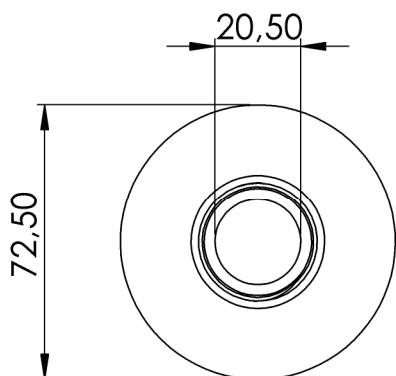

Gaia 1000	
28/05/2015	Gaia 1000 BV14
Cotas en milímetros	
Capacidad: 1000 ± 10ml	 <b>Gamavetro</b> <small>GARRAFAS GAMA, S.L.U  C./, Ronda, 28 08105 Sant Fost de Campsentelles</small>
Boca: 20,60 ± 0.5	
Peso: 480 gr. aprox	

Gaia 1000	
28/05/2015	Gaia 1000 MP
Cotas en milímetros	
Capacidad: 1000 ± 10ml	 <b>Gamavetro</b> <small>GARRAFAS GAMA, S.L.U  C./, Ronda, 28 08105 Sant Fost de Campsentelles</small>
Boca: 18 ± 0.5	
Peso: 480 gr. aprox	

Gaia 750	
27/05/2015	Gaia 750 BV14
Cotas en milímetros	
Capacidad: 750 ± 10ml	 <b>Gamavetro</b> <small>GARRAFAS GAMA, S.L.U  C./, Ronda, 28 08105 Sant Fost de Campsentelles</small>
Boca: 20,50 ± 0.5	
Peso: 400 gr. aprox	

Gaia 500	
27/05/2015	Gaia 500 BV14
Cotas en milímetros	
Capacidad: 500 ± 10ml	 <b>Gamavetro</b> <small>GARRAFAS GAMA, S.L.U  C./, Ronda, 28 08105 Sant Fost de Campsentelles</small>
Boca: 20,50 ± 0.5	
Peso: 330 gr. aprox	