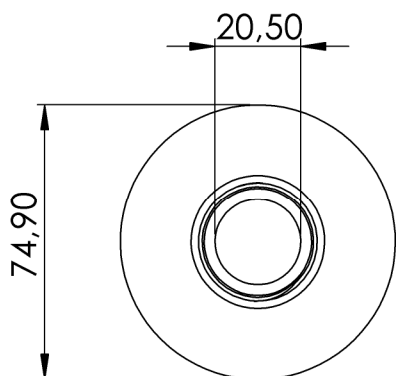

Gaia 1000	
28/05/2015	Gaia 1000 BV14
Cotas en milímetros	
Capacidad: 1000 ± 10ml	 <b>Gamavetro</b> <small>GARRAFAS GAMA, S.L.U  C./, Ronda, 28 08105 Sant Fost de Campsentelles</small>
Boca: 20,60 ± 0.5	
Peso: 480 gr. aprox	

Gaia 1000	
28/05/2015	Gaia 1000 MP
Cotas en milímetros	
Capacidad: 1000 ± 10ml	 <b>Gamavetro</b> <small>GARRAFAS GAMA, S.L.U  C./, Ronda, 28 08105 Sant Fost de Campsentelles</small>
Boca: 18 ± 0.5	
Peso: 480 gr. aprox	

Gaia 750	
27/05/2015	Gaia 750 BV14
Cotas en milímetros	
Capacidad: 750 ± 10ml	 <b>Gamavetro</b> <small>GARRAFAS GAMA, S.L.U  C./, Ronda, 28 08105 Sant Fost de Campsentelles</small>
Boca: 20,50 ± 0.5	
Peso: 400 gr. aprox	

Gaia 500	
27/05/2015	Gaia 500 BV14
Cotas en milímetros	
Capacidad: 500 ± 10ml	 <b>Gamavetro</b> <small>GARRAFAS GAMA, S.L.U  C./, Ronda, 28 08105 Sant Fost de Campsentelles</small>
Boca: 20,50 ± 0.5	
Peso: 330 gr. aprox	