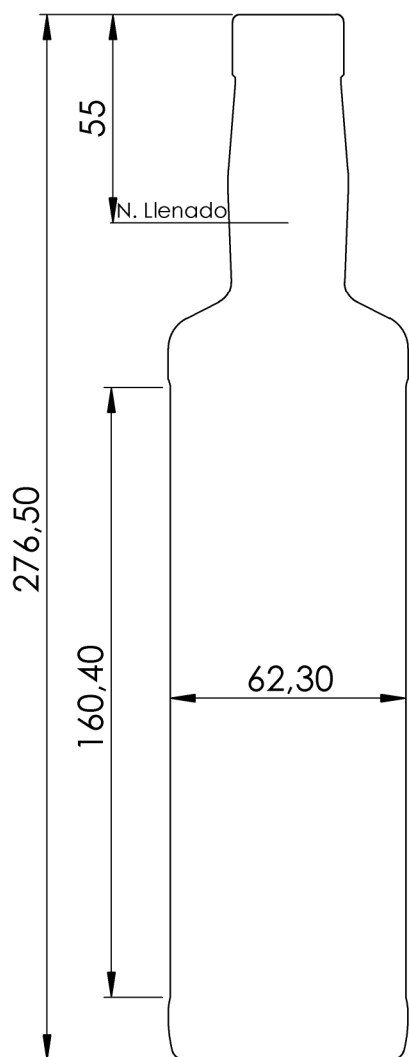

Gaia 500	
27/05/2015	Gaia 500 BF44
Cotas en milímetros	
Capacidad: 500 ± 10ml	 Gamavetro GARRAFAS GAMA, S.L.U C./, Ronda, 28 08105 Sant Fost de Campsentelles
Boca: 17,50 ± 0.5	
Peso: 330 gr. aprox