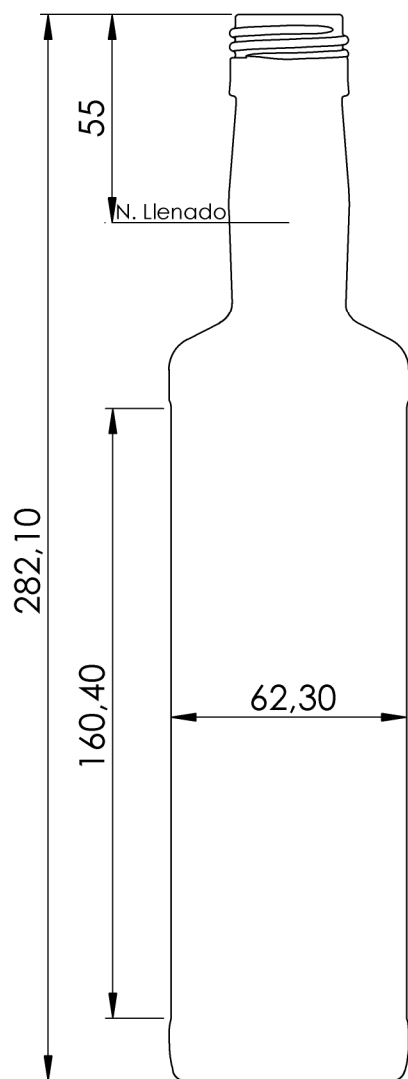

Gaia 500	
27/05/2015	Gaia 500 BV14
Cotas en milímetros	
Capacidad: 500 ± 10ml	 Gamavetro GARRAFAS GAMA, S.L.U C./, Ronda, 28 08105 Sant Fost de Campsentelles
Boca: 20,50 ± 0.5	
Peso: 330 gr. aprox