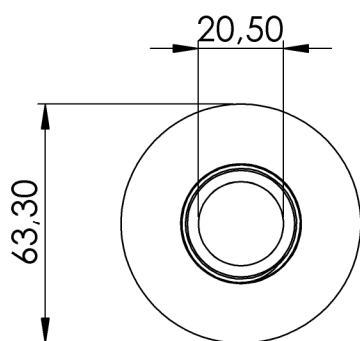

Gaia 500	
27/05/2015	Gaia 500 BV14
Cotas en milímetros	
Capacidad: 500 ± 10ml	 Gamavetro GARRAFAS GAMA, S.L.U C./, Ronda, 28 08105 Sant Fost de Campsentelles
Boca: 20,50 ± 0.5	
Peso: 330 gr. aprox