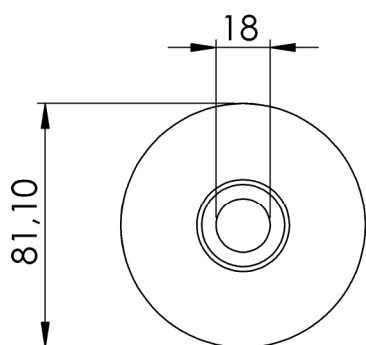

Gaia 1000	
28/05/2015	Gaia 1000 BV14
Cotas en milímetros	
Capacidad: 1000 ± 10ml	 <b>Gamavetro</b> <small>GARRAFAS GAMA, S.L.U  C./, Ronda, 28 08105 Sant Fost de Campsentelles</small>
Boca: 20,60 ± 0.5	
Peso: 480 gr. aprox	

Gaia 1000	
28/05/2015	Gaia 1000 MP
Cotas en milímetros	
Capacidad: 1000 ± 10ml	 <b>Gamavetro</b> <small>GARRAFAS GAMA, S.L.U  C./, Ronda, 28 08105 Sant Fost de Campsentelles</small>
Boca: 18 ± 0.5	
Peso: 480 gr. aprox	

Gaia 750	
27/05/2015	Gaia 750 BV14
Cotas en milímetros	
Capacidad: 750 ± 10ml	 <b>Gamavetro</b> <small>GARRAFAS GAMA, S.L.U  C./, Ronda, 28 08105 Sant Fost de Campsentelles</small>
Boca: 20,50 ± 0.5	
Peso: 400 gr. aprox	

Gaia 500	
27/05/2015	Gaia 500 BV14
Cotas en milímetros	
Capacidad: 500 ± 10ml	 <b>Gamavetro</b> <small>GARRAFAS GAMA, S.L.U  C./, Ronda, 28 08105 Sant Fost de Campsentelles</small>
Boca: 20,50 ± 0.5	
Peso: 330 gr. aprox	