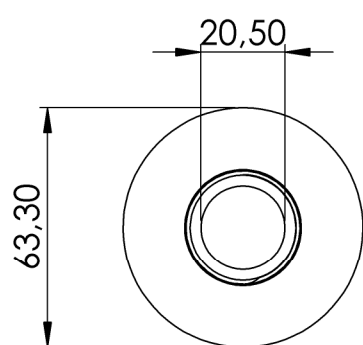

Gaia 500	
27/05/2015	Gaia 500 BV12
Cotas en milímetros	
Capacidad: 500 ± 10ml	 Gamavetro GARRAFAS GAMA, S.L.U C./, Ronda, 28 08105 Sant Fost de Campsentelles
Boca: 20,50 ± 0.5	
Peso: 320 gr. aprox