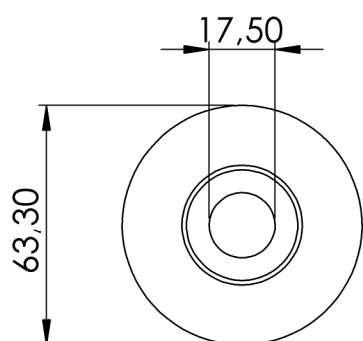

Gaia 500	
27/05/2015	Gaia 500 BF44
Cotas en milímetros	
Capacidad: 500 ± 10ml	 Gamavetro GARRAFAS GAMA, S.L.U C./, Ronda, 28 08105 Sant Fost de Campsentelles
Boca: 17,50 ± 0.5	
Peso: 330 gr. aprox