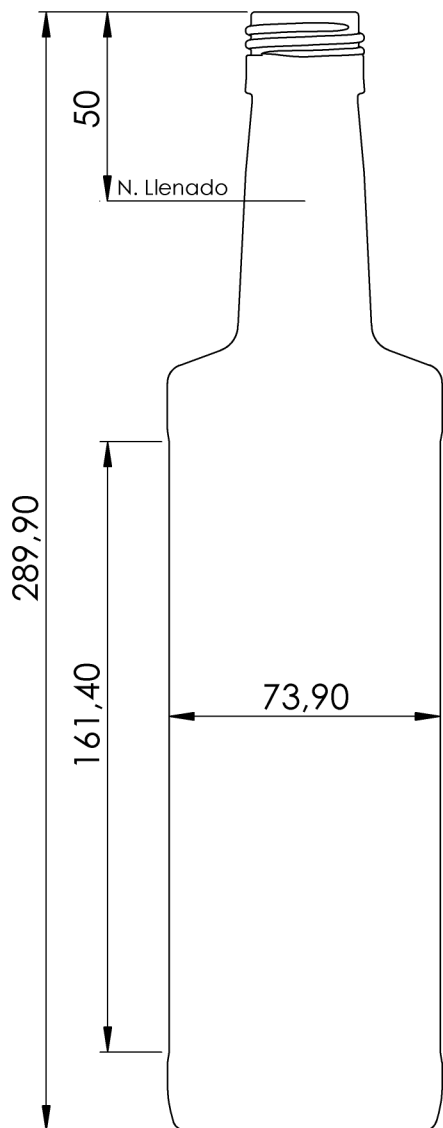

Gaia 1000	
28/05/2015	Gaia 1000 BV14
Cotas en milímetros	
Capacidad: 1000 ± 10ml	 <b>Gamavetro</b> <small>GARRAFAS GAMA, S.L.U  C./, Ronda, 28 08105 Sant Fost de Campsentelles</small>
Boca: 20,60 ± 0.5	
Peso: 480 gr. aprox	

Gaia 1000	
28/05/2015	Gaia 1000 MP
Cotas en milímetros	
Capacidad: 1000 ± 10ml	 <b>Gamavetro</b> <small>GARRAFAS GAMA, S.L.U  C./, Ronda, 28 08105 Sant Fost de Campsentelles</small>
Boca: 18 ± 0.5	
Peso: 480 gr. aprox	

Gaia 750	
27/05/2015	Gaia 750 BV14
Cotas en milímetros	
Capacidad: 750 ± 10ml	 <b>Gamavetro</b> <small>GARRAFAS GAMA, S.L.U  C./, Ronda, 28 08105 Sant Fost de Campsentelles</small>
Boca: 20,50 ± 0.5	
Peso: 400 gr. aprox	

Gaia 500	
27/05/2015	Gaia 500 BF44
Cotas en milímetros	
Capacidad: 500 ± 10ml	 <b>Gamavetro</b> <small>GARRAFAS GAMA, S.L.U  C./, Ronda, 28 08105 Sant Fost de Campsentelles</small>
Boca: 17,50 ± 0.5	
Peso: 330 gr. aprox	