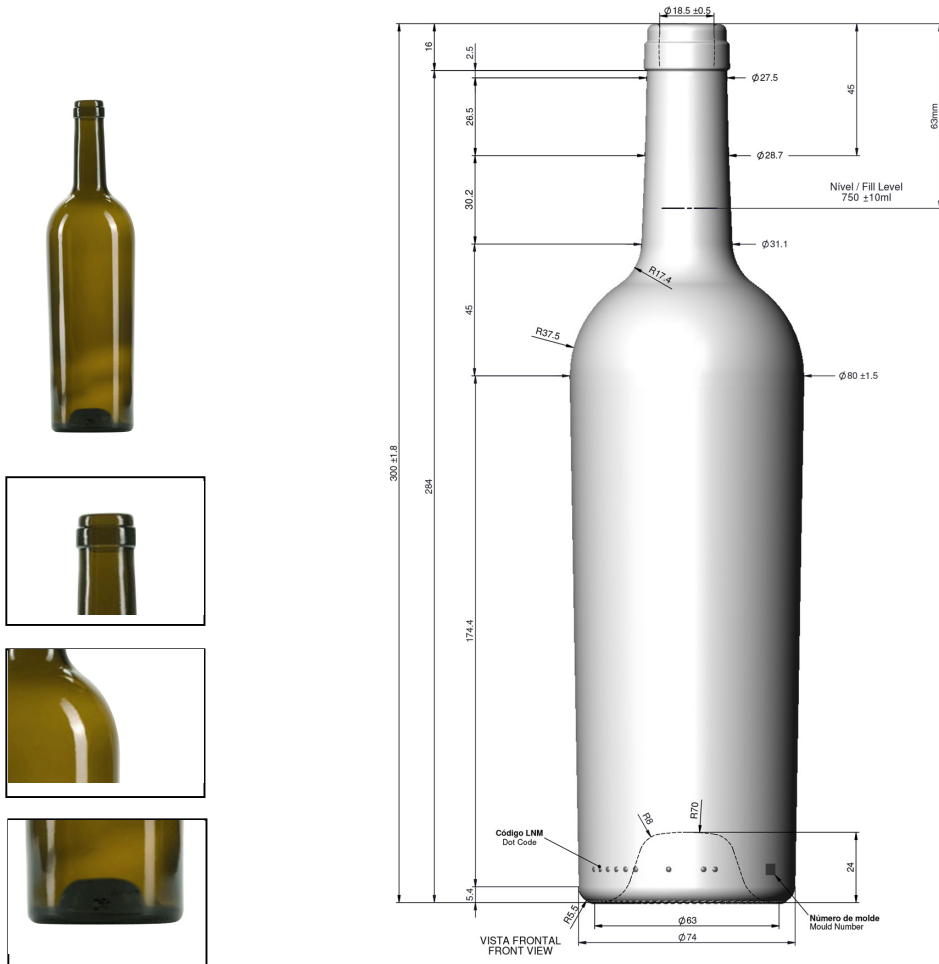

BD RITUAL 75CL

CARACTERÍSTICAS TÉCNICAS

REFERENCIA / REFERENCE	7891B123VBA
CAPACIDAD / CAPACITY (ML)	750
COLOR	Verde Oscuro
PESO / WEIGHT (KG)	0,550
TIPO BOCA / FINISH	BB18,5
ALTURA / HEIGHT (MM)	300,00
DIAMETRO / DIAMETER (MM)	80,00
CANTIDAD PALLET / QUANTITY PALLET	1.372