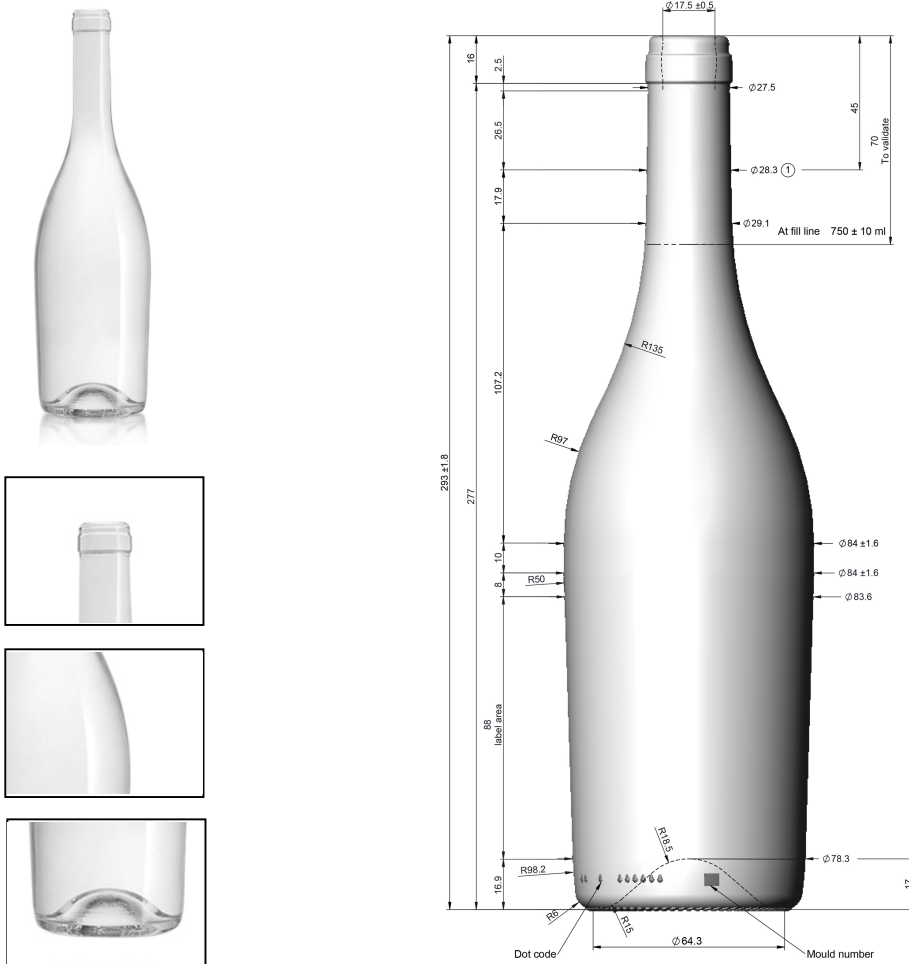

BG PE CONICA 750ML

CARACTERÍSTICAS TÉCNICAS

REFERENCIA / REFERENCE	1884B292BRA
CAPACIDAD / CAPACITY (ML)	750
COLOR	Blanco
PESO / WEIGHT (KG)	0,420
TIPO BOCA / FINISH	BB17,5
ALTURA / HEIGHT (MM)	293,00
DIAMETRO / DIAMETER (MM)	84,00
CANTIDAD PALLET / QUANTITY PALLET	1.056