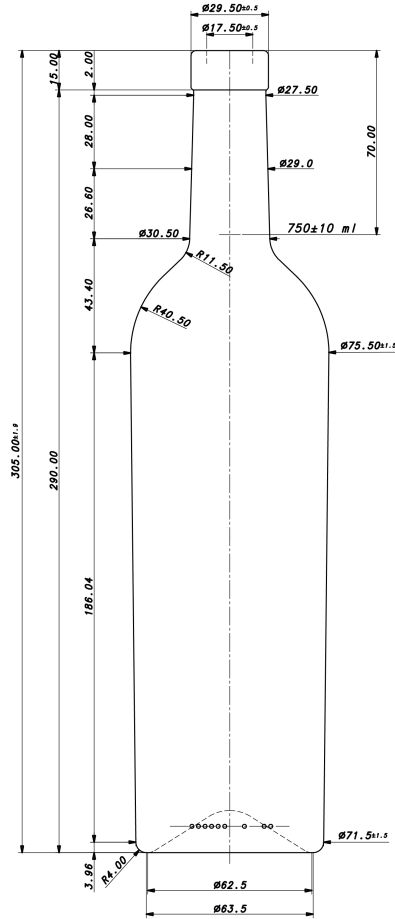

BD GRACE 750ML

CARACTERÍSTICAS TÉCNICAS

REFERENCIA / REFERENCE	7715
CAPACIDAD / CAPACITY (ML)	750
COLOR	AG
PESO / WEIGHT (KG)	0,420
TIPO BOCA / FINISH	BB17,5
ALTURA / HEIGHT (MM)	305,00
DIAMETRO / DIAMETER (MM)	75,50
CANTIDAD PALLET / QUANTITY PALLET	1.575