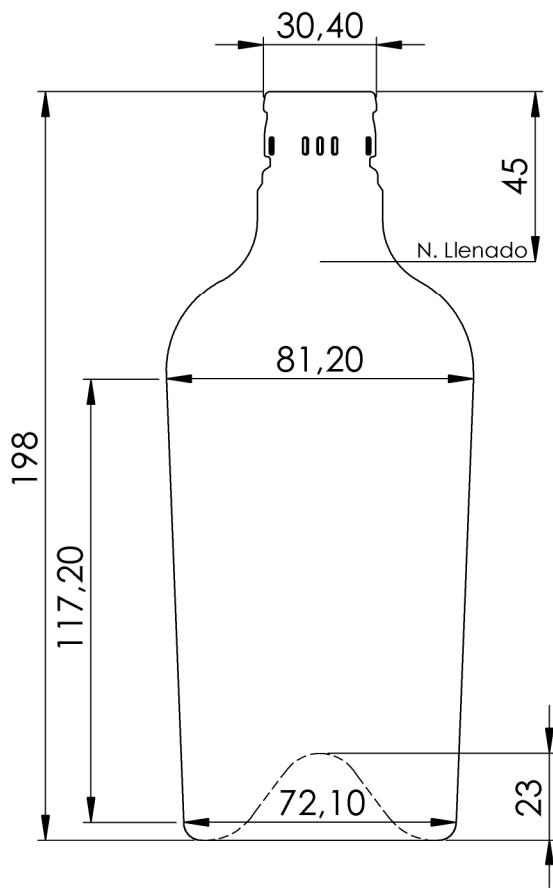

Oleum 250	
29/05/2015	Oleum 250 BG21
Cotas en milímetros	
Capacidad: 250 ± 10ml	 <b>Gamavetro</b> <small>GARRAFAS GAMA, S.L.U  C./, Ronda, 28 08105 Sant Fost de Campsentelles</small>
Boca: 19 ± 0.5	
Peso: 250 gr. aprox	

Oleum 500	
29/05/2015	Oleum 500 BG21
Cotas en milímetros	
Capacidad: 500 ± 10ml	 <b>Gamavetro</b> <small>GARRAFAS GAMA, S.L.U  C./, Ronda, 28 08105 Sant Fost de Campsentelles</small>
Boca: 19 ± 0.5	
Peso: 430 gr. aprox	